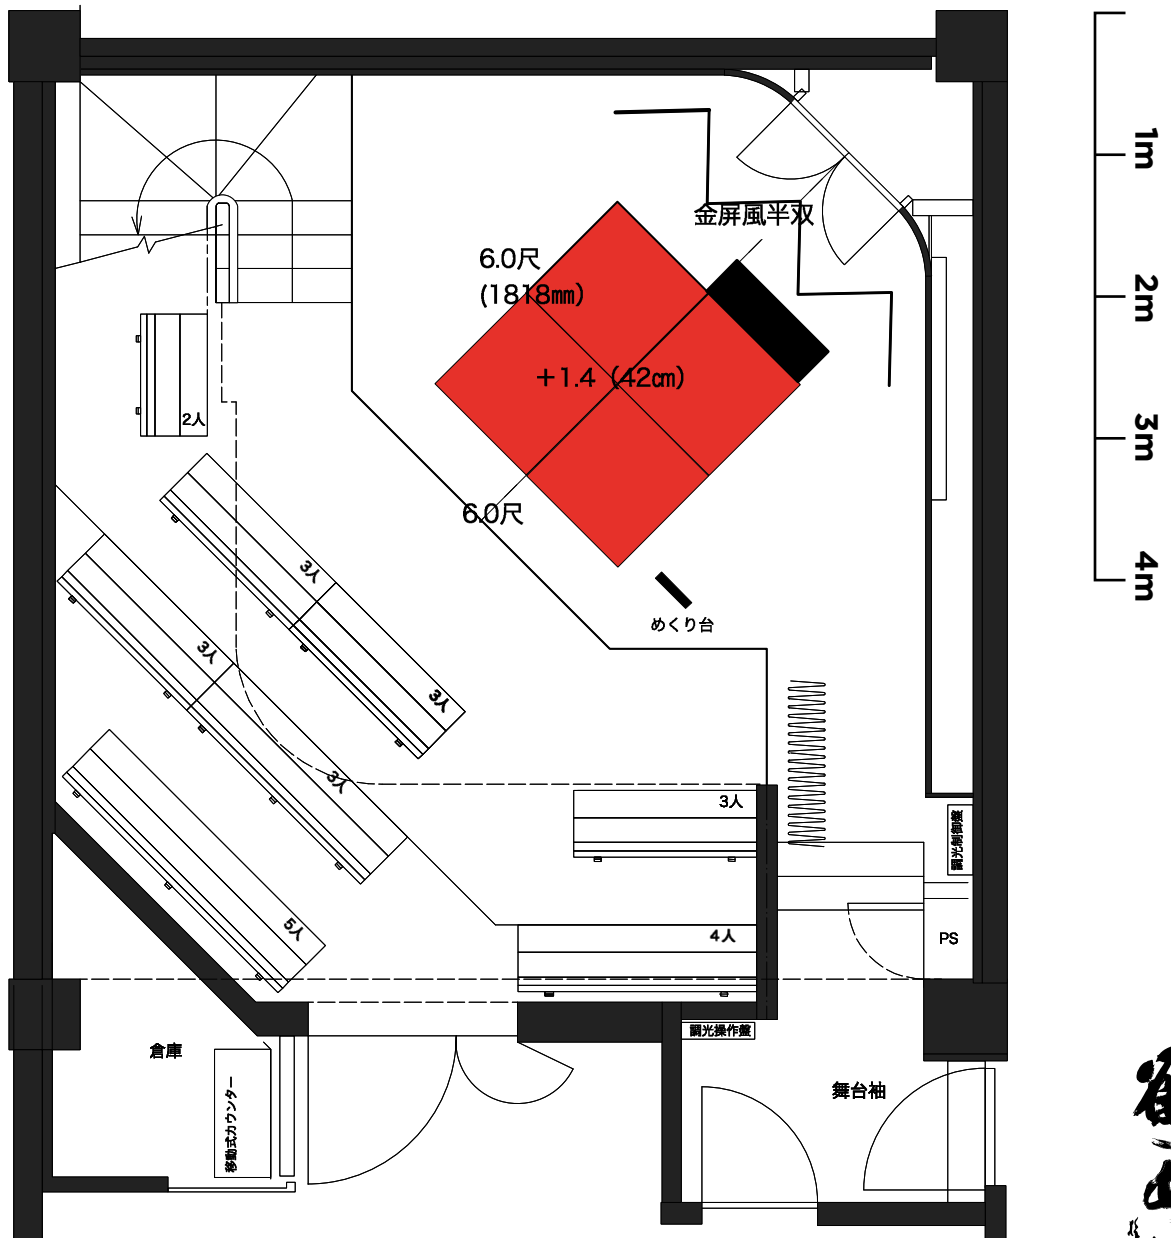

KAKUMEI HALL

KUDANSHITA

鶴めいホール
舞台レイアウト例

落語

歌舞伎座舞台(株)協力

鶴めい
落語