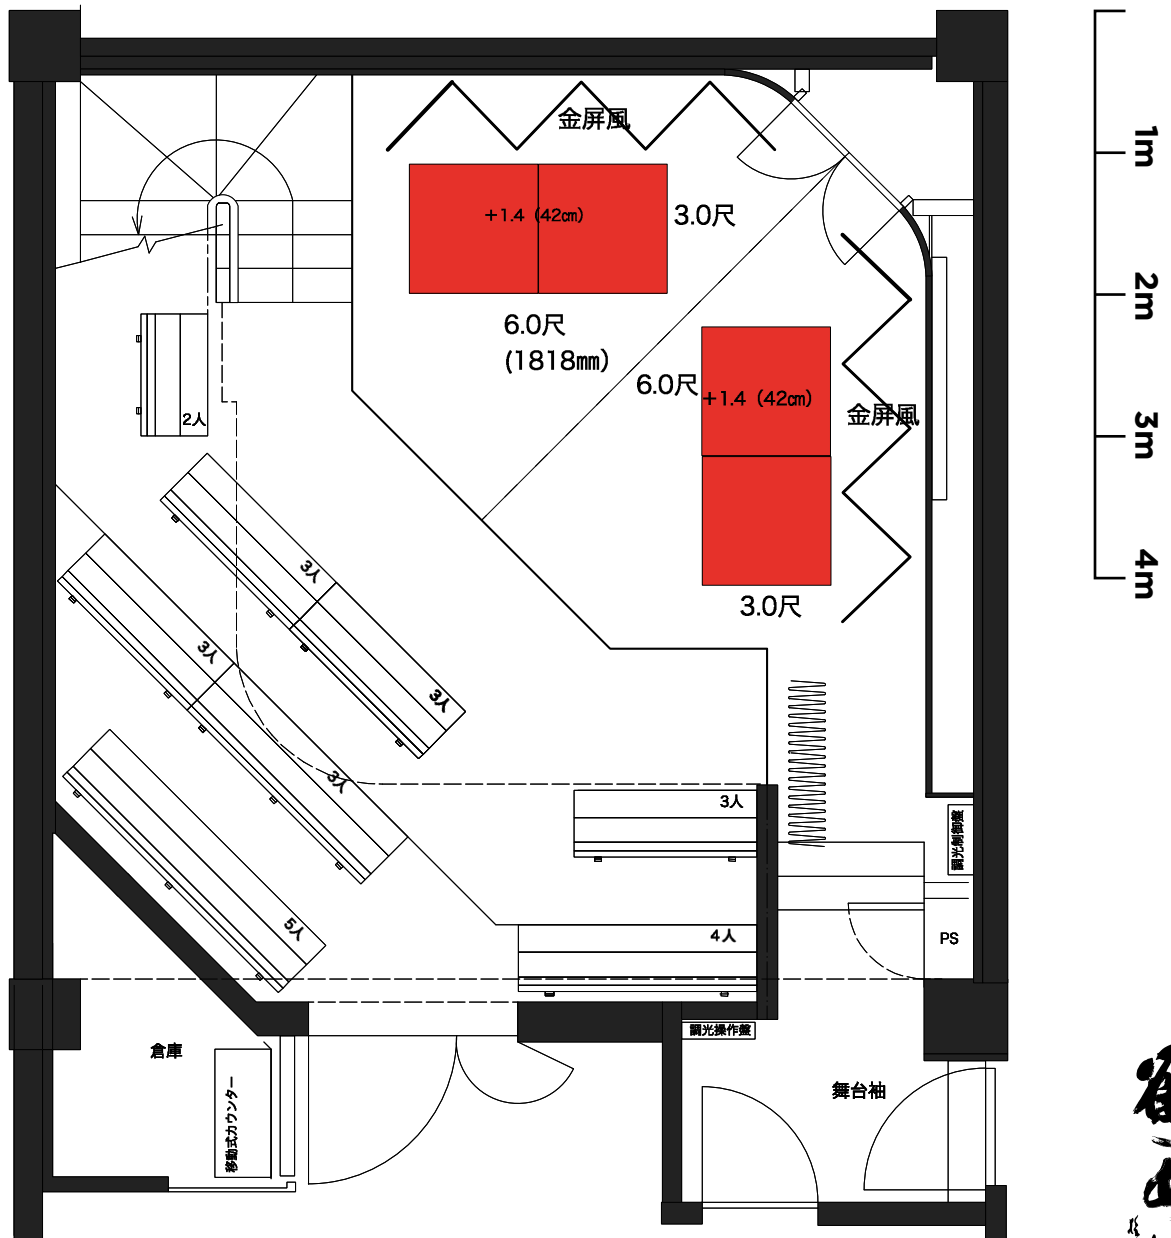

KAKUMEI HALL

KUDANSHITA

鶴めいホール
舞台レイアウト例

両脇山台2

歌舞伎座舞台(株)協力

鶴めい
歌舞伎座