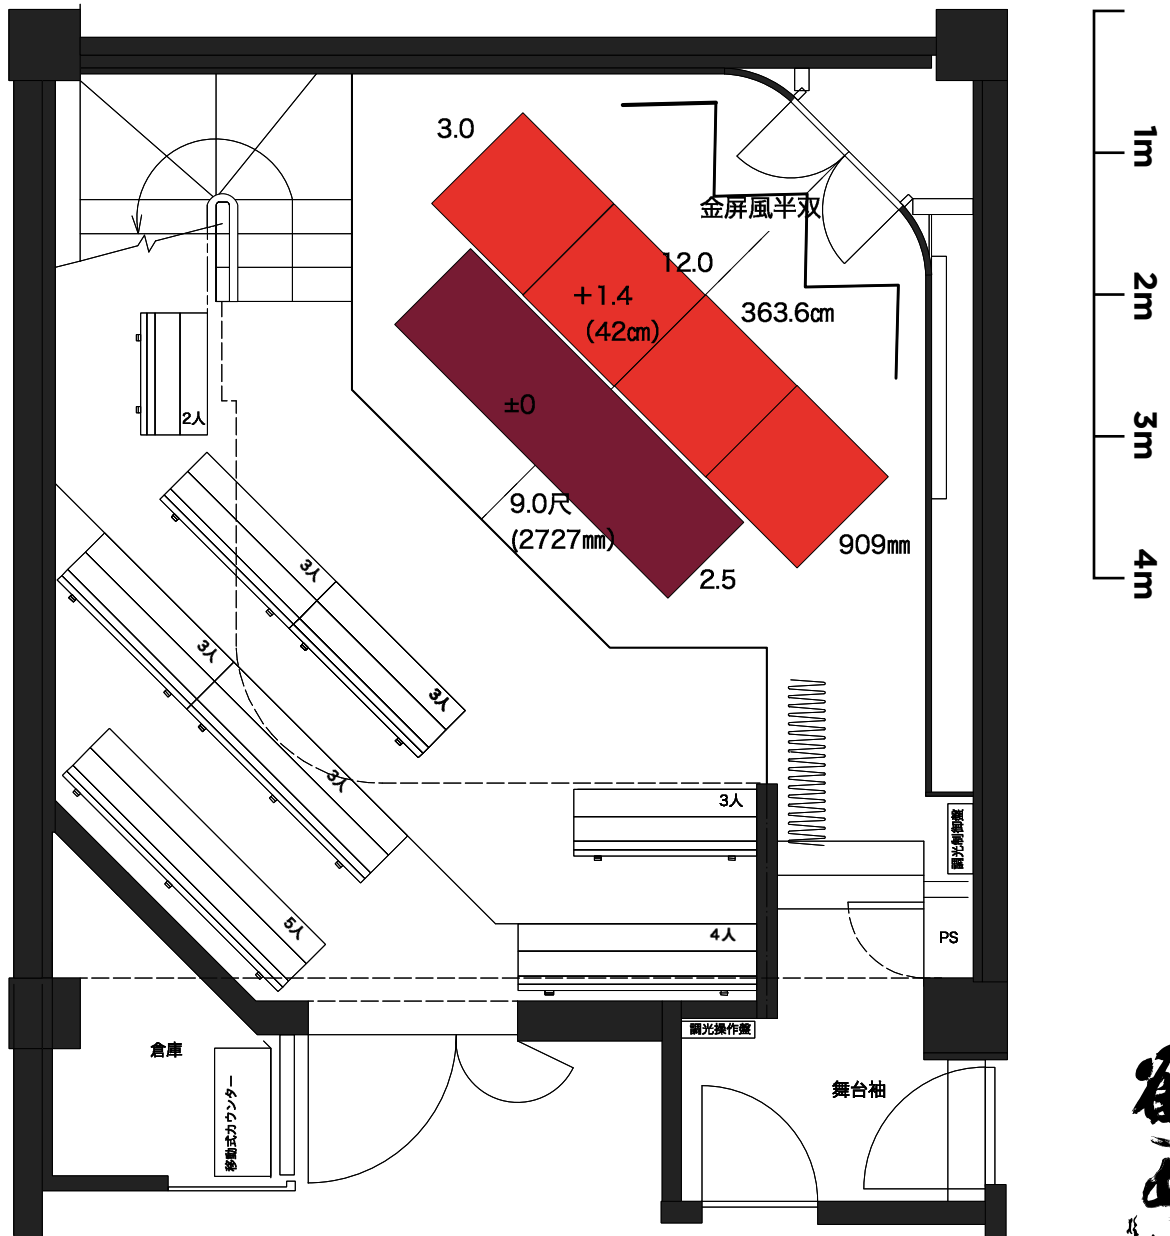

# KAKUMEI HALL

KUDANSHITA

鶴めいホール  
舞台レイアウト例

## 正面山台

歌舞伎座舞台(株)協力

鶴めい  
歌舞伎座